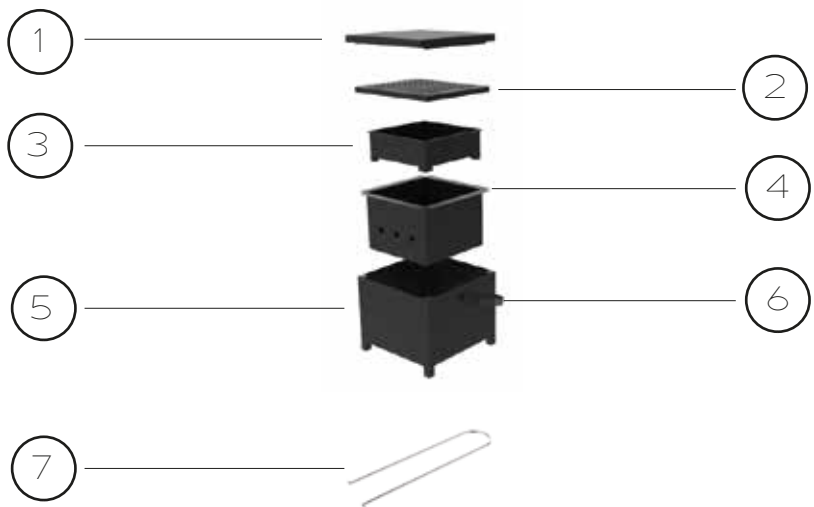

#grilleverywhere

NOOX
+design

L 28 C 28 A 25 cm. peso 9 kg.

aço inoxidável escovado // madeira certificada curumaru

Material: aço inox AISI 304 // madeira certificada // couro natural

1 tampa / tábua de corte

2 grelha

3 braseiro

4 cinzeiro

5 caixa externa

6 alça em couro

7 pinça remoção da grelha

CHARCOALO®

modular grill/bbq