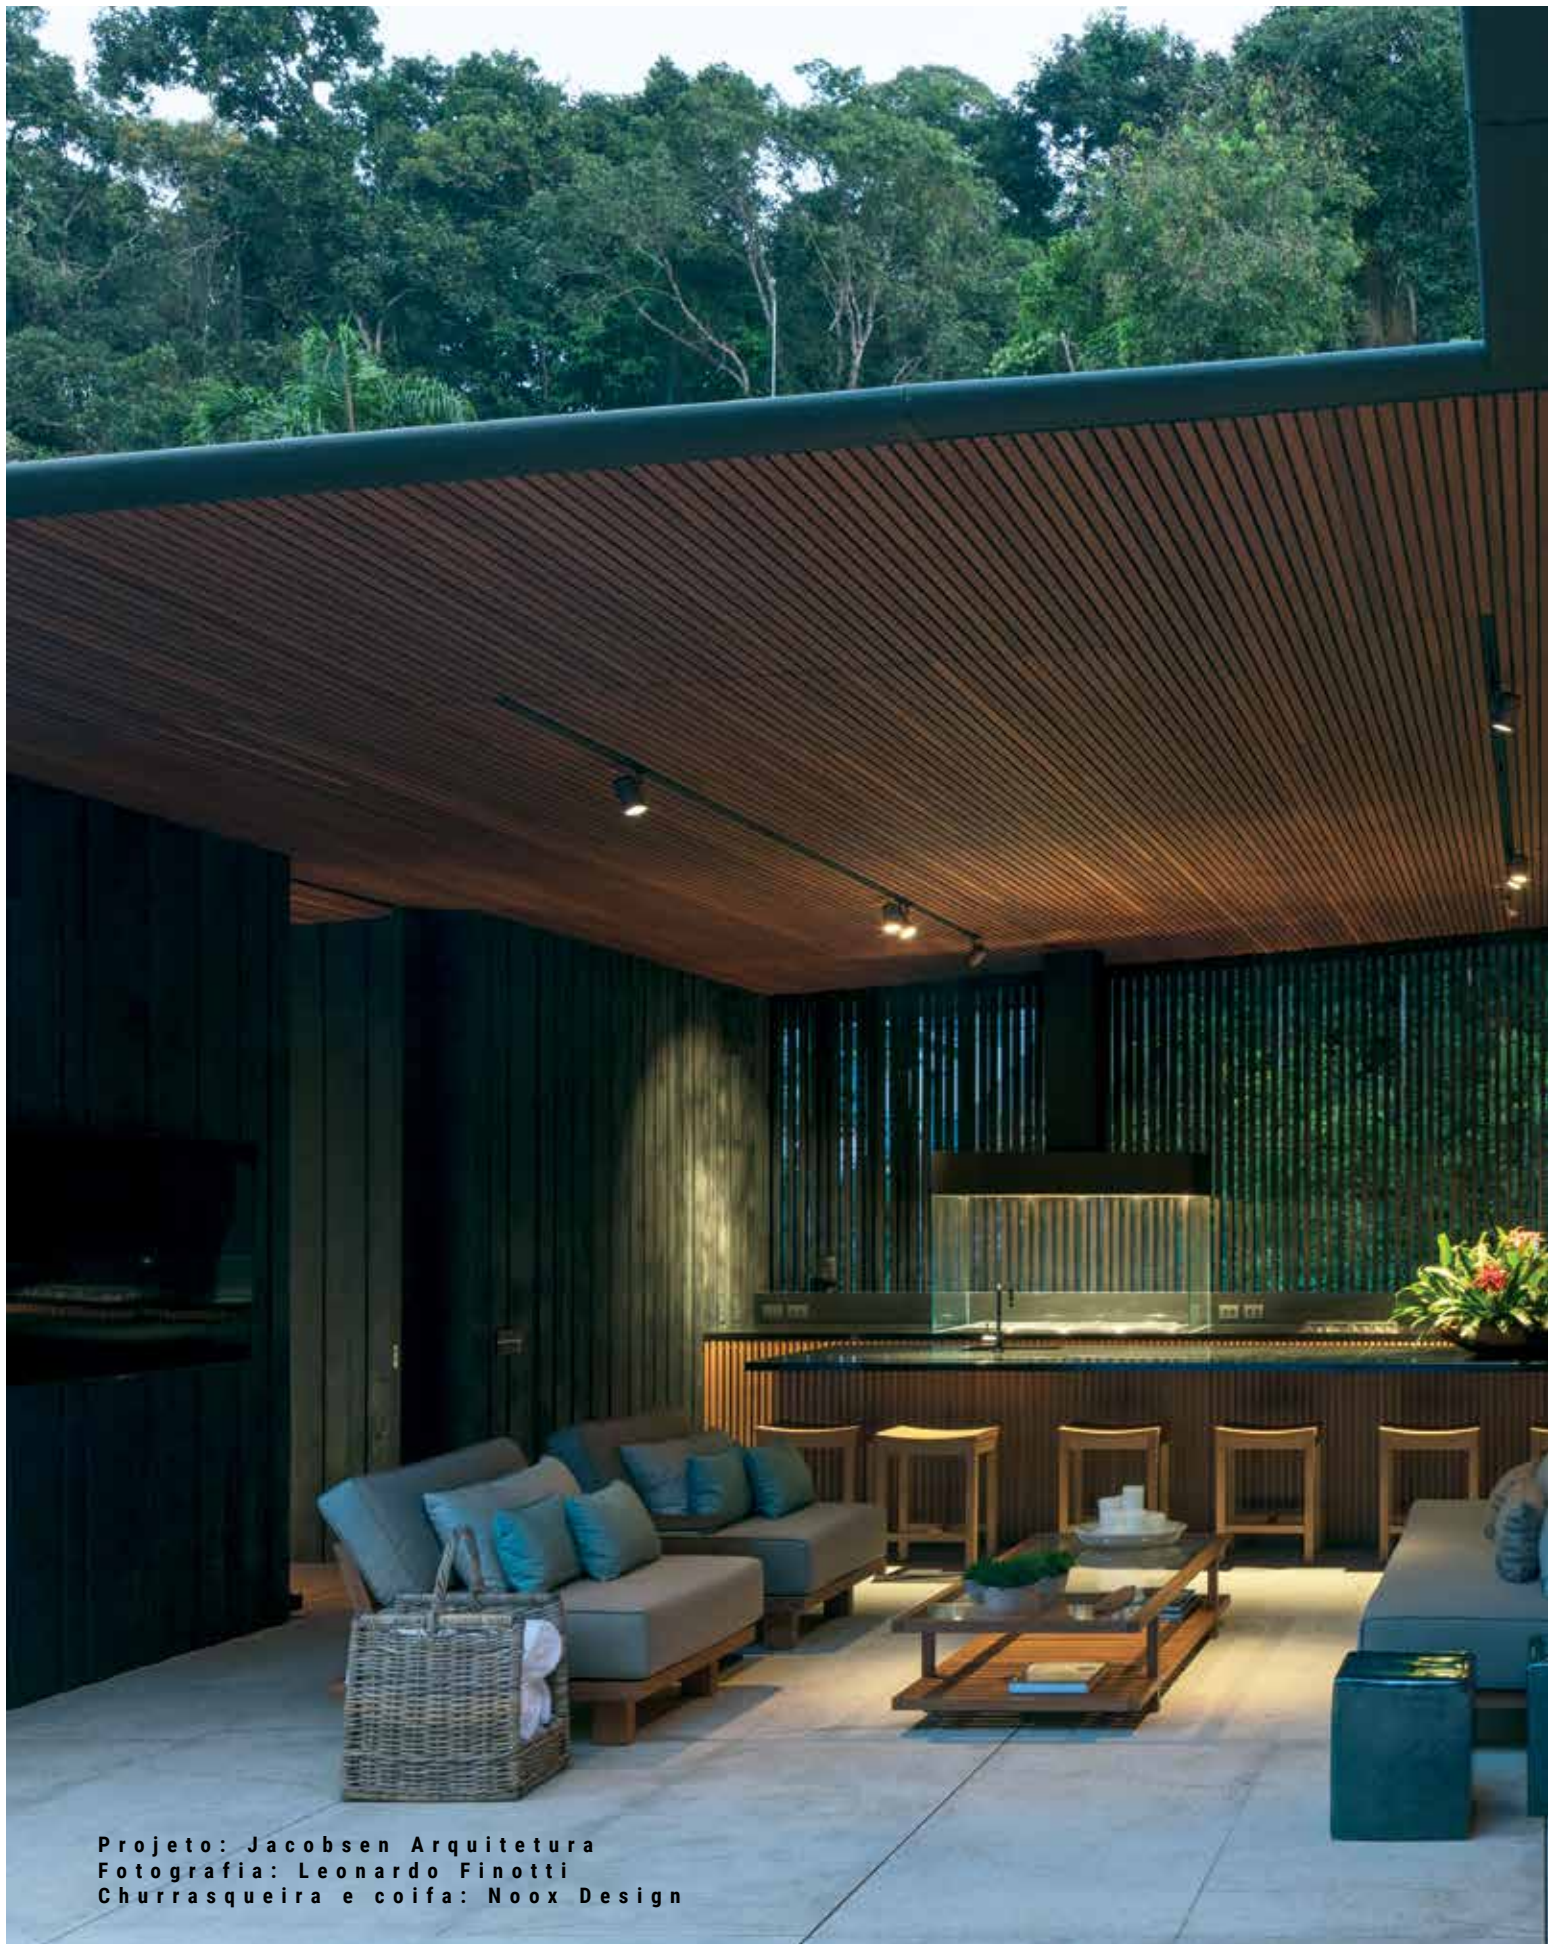

Churrasqueiras dinâmicas que se adaptam às necessidades do usuário e são fáceis de usar.

Charcoal® 500
built-in series

Com linhas estéticas definidas que sintetizam pesquisas contínuas, experiência e sofisticação atemporal, são produtos que oferecem confiabilidade e durabilidade. Uma filosofia que vai além da inconstância do tempo e da moda, lembrando o que é essencial e indispensável, valores centrais de nosso design.