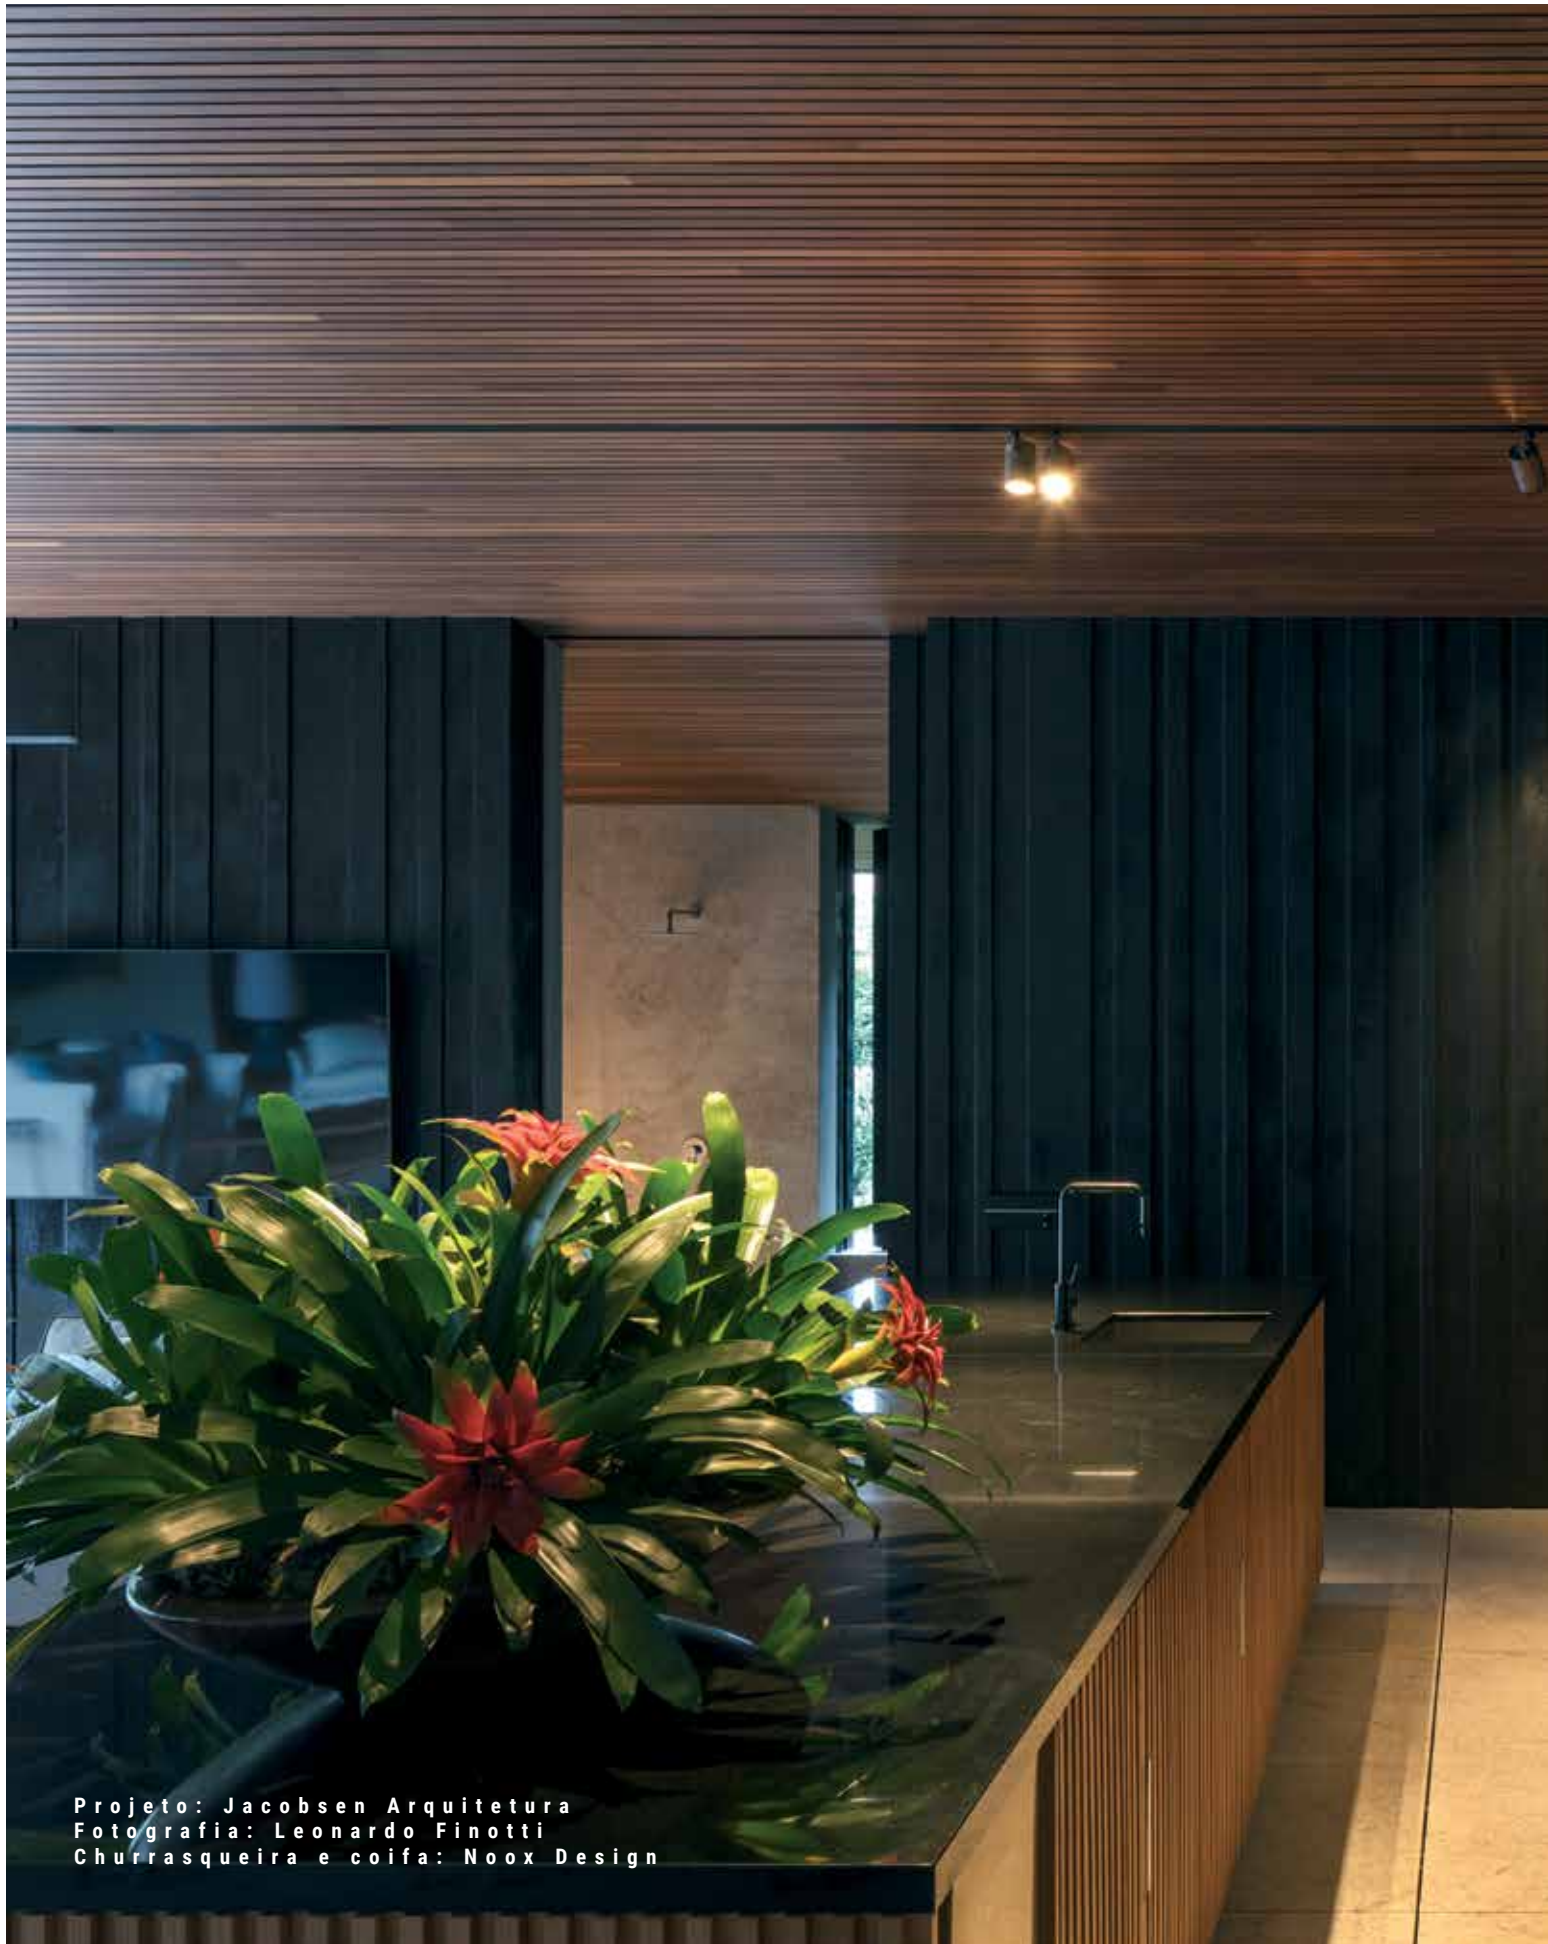

Projeto: Jacobsen Arquitetura
Fotografia: Leonardo Finotti
Churrasqueira e coifa: Noox Design